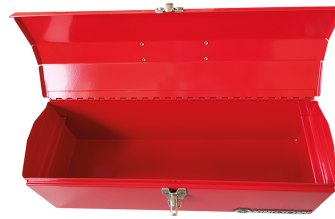

### Metall-Werkzeugkasten - 1 Fach mit Tablett (BASIC Series)

- Obere Öse für Schloss
- Herausnehmbare Einlage
- Verschluss an der Vorderseite

	Länge (mm)	Fach-Größe L x B x H (mm)	Breite (mm)	Höhe (mm)	Farbe	Gewicht (Kg)
87A03AUS	484	142x90x440	162	165	Rot	2.2