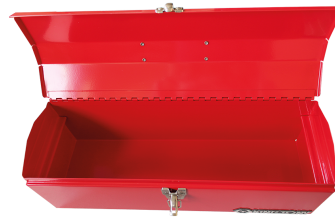

87A03AUS

Metall-Werkzeugkasten - 1 Fach mit Tablett (BASIC Series)

- Obere Öse für Schloss
- Verschluss an der Vorderseite
- Herausnehmbare Einlage

	Länge (mm)	Fach-Größe L x B x H (mm)	Breite (mm)	Höhe (mm)	Farbe	Gewicht (Kg)
87A03AUS	484	142x90x440	162	165	Rot	2.2