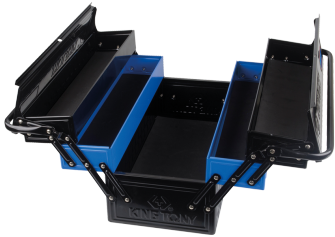

87A05A0KB

Metall-Werkzeugkasten (BASIC Series)

- Griff herunterklappbar
- Verstärkte Öffnung und Seitenwand
- 5 Fächer auf 3 Ebenen
- Fächer geschützt durch eine dünne Schaumstoffschicht
- Obere Öse für Schloss

	Länge (mm)	Griff- Abmessung L x B x H (mm)	Fach-Größe L x B x H (mm)	Blechdicke (mm)	Breite (mm)	Höhe (mm)	Farbe	Gewicht (Kg)
87A05A0KB	470	468 x 218 x 120	468 x 107 x 53	0.6	220	260	blau und schwarz	5.10