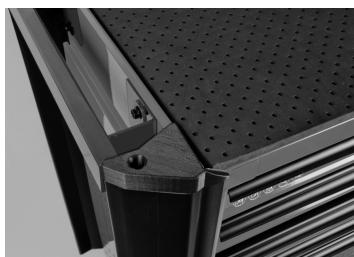

876347BG

BUMPER Werkstattwagen schwarz - 7 Schubladen

- 2 seitliche Transportgriffe (1 Griff an jeder Seite)
- Wird mit seitlichem Werkzeugträger geliefert
- Maximalbelastung der Schubladen: 25 kg für die kleinen Schubladen und 30 kg für die großen Schubladen
- BUMPER Schutz (Stossdämpfer) an den 4 Ecken, um Schäden und Kratzer am Fahrzeug während des Benutzen zu vermeiden.
- Maximalbelastung 360 kg
- Materialstärke: 1,2 mm oben und unten.
- 1 mm Blech-Gehäuse und Schubladenblock
- Zentralverriegelung
- Schubladenöffnung zu 100% möglich
- Verstärkte Schubladen auf kugelgelagerten Schienen
- 4 kugelgelagerte Räder 127x50mm, 2 gebremste Laufräder

	Fach-Größe L x B x H (mm)	Gesamtgröße ohne Räder L x B x H (mm)	Gesamtgröße mit Räder L x B x H (mm)	Dicke der unteren und oberen Bleche (mm)	Dicke des Karosserieblechs (mm)	Blechdicke der Schubladen (mm)	Gewicht (Kg)
876347BG	576x380x75 (5) 576x380x154 (2)	820x475x775	820x475x940	1.2	1	1	66.14