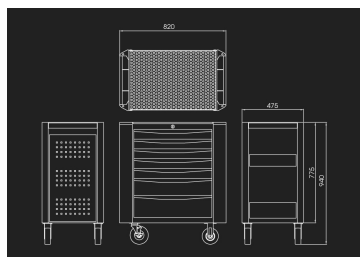

876347BG

BUMPER Werkstattwagen schwarz - 7 Schubladen

- 2 seitliche Transportgriffe (1 Griff an jeder Seite)
- Wird mit seitlichem Werkzeugträger geliefert
- Maximalbelastung der Schubladen: 25 kg für die kleinen Schubladen und 30 kg für die großen Schubladen
- BUMPER Schutz (Stossdämpfer) an den 4 Ecken, um Schäden und Kratzer am Fahrzeug während des Benutzen zu vermeiden.
- Maximalbelastung 360 kg
- Materialstärke: 1,2 mm oben und unten.
- 1 mm Blech-Gehäuse und Schubladenblock
- Zentralverriegelung
- Schubladenöffnung zu 100% möglich
- Verstärkte Schubladen auf kugelgelagerten Schienen
- 4 kugelgelagerte Räder 127x50mm, 2 gebremste Laufräder

	Fach-Größe L x B x H (mm)	Gesamtgröße ohne Räder L x B x H (mm)	Gesamtgröße mit Räder L x B x H (mm)	Dicke der unteren und oberen Bleche (mm)	Dicke des Karosserieblechs (mm)	Blechdicke der Schubladen (mm)	Gewicht (Kg)
876347BG	576x380x75 (5) 576x380x154 (2)	820x475x775	820x475x940	1.2	1	1	66.14