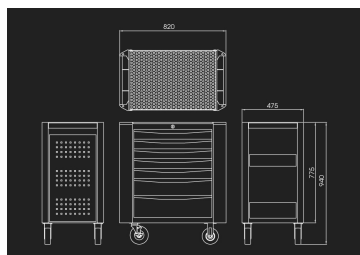

### BUMPER Werkstattwagen schwarz - 7 Schubladen

- 2 seitliche Transportgriffe (1 Griff an jeder Seite)
- Wird mit seitlichem Werkzeugträger geliefert
- Maximalbelastung der Schubladen: 25 kg für die kleinen Schubladen und 30 kg für die großen Schubladen
- BUMPER Schutz (Stossdämpfer) an den 4 Ecken, um Schäden und Kratzer am Fahrzeug während des Benutzen zu vermeiden.
- Maximalbelastung 360 kg
- Materialstärke: 1,2 mm oben und unten.
- 1 mm Blech-Gehäuse und Schubladenblock
- Zentralverriegelung
- Schubladenöffnung zu 100% möglich
- Verstärkte Schubladen auf kugelgelagerten Schienen
- 4 kugelgelagerte Räder 127x50mm, 2 gebremste Laufräder

	Fach-Größe L x B x H (mm)	Gesamtgröße ohne Räder L x B x H (mm)	Gesamtgröße mit Räder L x B x H (mm)	Dicke der unteren und oberen Bleche (mm)	Dicke des Karosserieblechs (mm)	Blechdicke der Schubladen (mm)	Gewicht (Kg)
876347BG	576x380x75 (5) 576x380x154 (2)	820x475x775	820x475x940	1.2	1	1	66.14