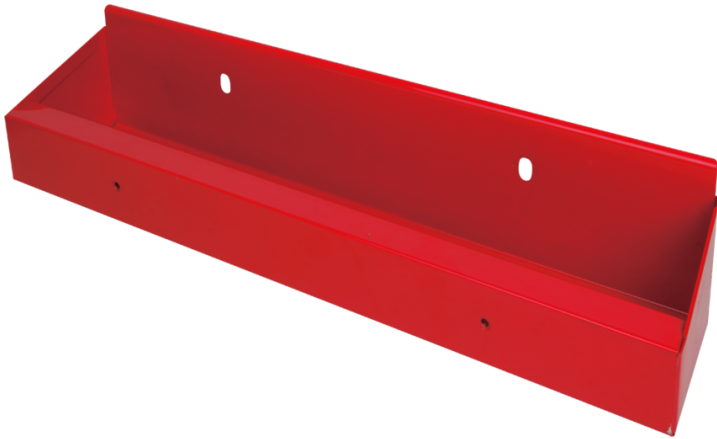

### Seitenfach (PRO, STRENGTH, STRENGTH RFS Series)

- Kompatibel mit PRO Series, STRENGTH Series, STRENGTH RFS Series Werkzeugwagen
- Kompatibel mit magnetischem Werkzeughalter 8743233
- 8 Halterungen für Schraubendreher