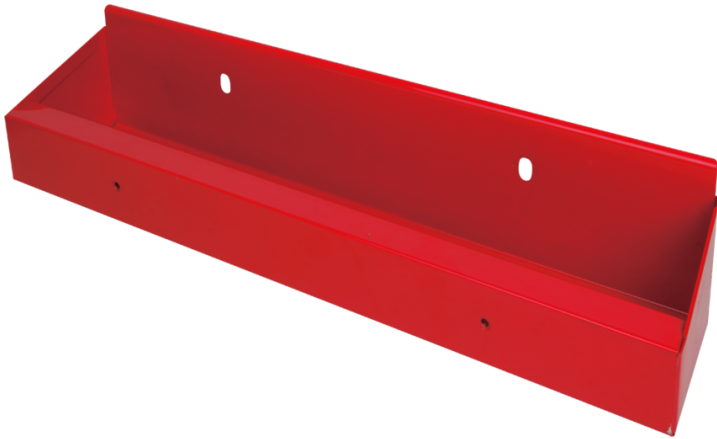

8743232

Seitenfach (PRO, STRENGTH, STRENGTH RFS Series)

- Kompatibel mit PRO Series, STRENGTH Series, STRENGTH RFS Series Werkzeugwagen
- Kompatibel mit magnetischem Werkzeughalter 8743233
- 8 Halterungen für Schraubendreher

	Länge (mm)	Breite (mm)	Höhe (mm)	Gewicht (Kg)
8743232	458	120	103	1.2