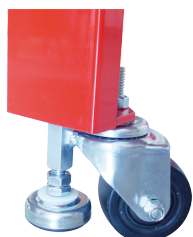

87504

Mobile Werkbank (STRENGTH Series)

- Kompatibel mit allen KING TONY Zubehörteilen für Werkbänke.
- 4 Lenkrollen mit Stabilisatoren
- Maximale Tragfähigkeit: 500 kg
- 2mm dickes Metall

|  | Länge (mm) | Breite (mm) | Höhe (mm) | Gewicht (Kg) |
|---|------------|-------------|-----------|--------------|
| 87504 | 1525 | 700 | 910 | 66 |