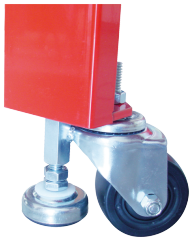

87504

Mobile Werkbank (STRENGTH Series)

- Kompatibel mit allen KING TONY Zubehörteilen für Werkbänke.
- 4 Lenkrollen mit Stabilisatoren
- Maximale Tragfähigkeit: 500 kg
- 2mm dickes Metall

	Länge (mm)	Breite (mm)	Höhe (mm)	Gewicht (Kg)
87504	1525	700	910	66