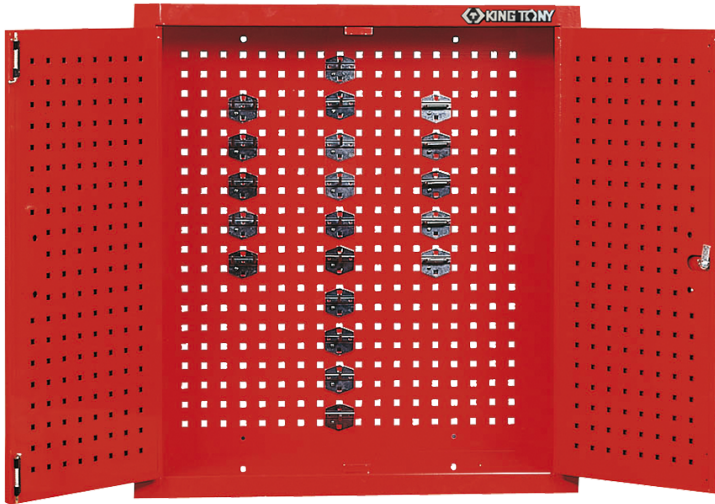

87201

Werkstatt-Wandschrank

- Türöffnung um 180°
- Alleiniges Abschliessen der linken Tür möglich (1 von 2)
- Zentrale Verriegelung
- Wird mit 20 Haken geliefert

Länge (mm)

Breite (mm)

Höhe (mm)

Gewicht (Kg)