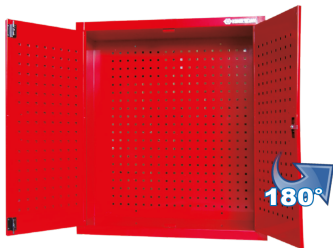

87201

Werkstatt-Wandschrank

- Türöffnung um 180°
- Alleiniges Abschliessen der linken Tür möglich (1 von 2)
- Zentrale Verriegelung
- Wird mit 20 Haken geliefert

Länge (mm)

Breite (mm)

Höhe (mm)

Gewicht (Kg)