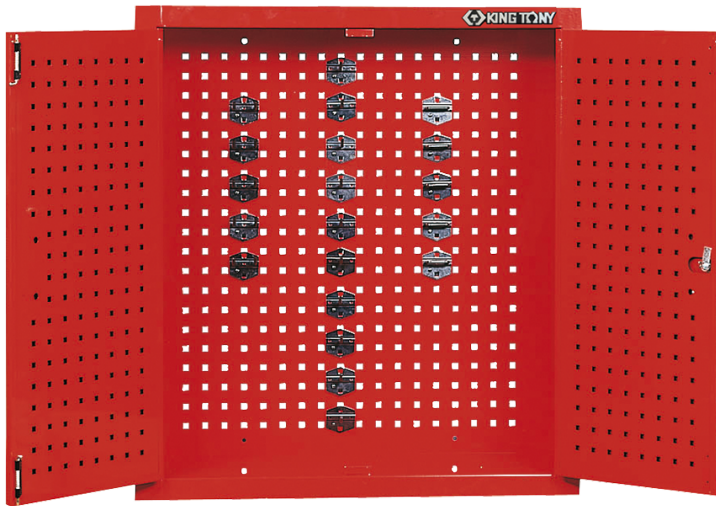

87201

Werkstatt-Wandschrank

- Türöffnung um 180°
- Alleiniges Abschliessen der linken Tür möglich (1 von 2)
- Zentrale Verriegelung
- Wird mit 20 Haken geliefert

Länge (mm)

Breite (mm)

Höhe (mm)

Gewicht (Kg)