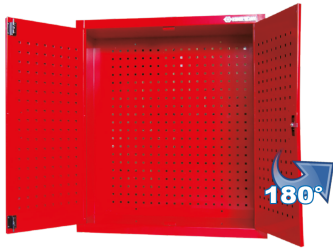

87201

Werkstatt-Wandschrank

- Türöffnung um 180°
- Alleiniges Abschliessen der linken Tür möglich (1 von 2)
- Zentrale Verriegelung
- Wird mit 20 Haken geliefert

Länge (mm)

Breite (mm)

Höhe (mm)

Gewicht (Kg)