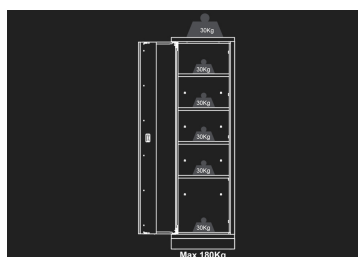

87D1102AKB

Werkzeugschrank - 1 Tür

- Öffnung der Türe umkehrbar
- Geliefert mit 4 Regalbrettern
- Abschliessbar (Schlüssel)
- Fassade Königsblau, glänzend
- Gehäuse Schwarz, matt

Abmessungen L x B x H (mm)

Farbe

87D1102AKB

600 x 460 x 2000

Schwarz / Königsblau