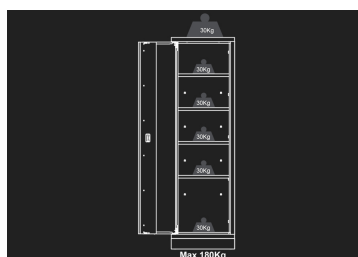

87D11AKBB

Werkzeugschrank - 1 Tür

- Öffnung der Türe umkehrbar
- Geliefert mit 4 Regalbrettern
- Abschliessbar (Schlüssel)
- Fassade Königsblau, glänzend
- Gehäuse Schwarz, matt

Abmessungen L x B x H (mm)

Farbe

87D11AKBB

600 x 460 x 2000

Schwarz / Königsblau