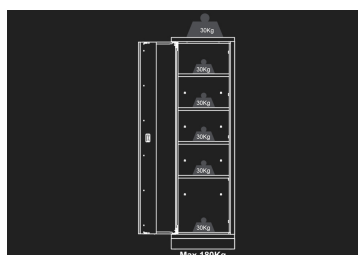

87D11AKGB

Werkzeugschrank - 1 Tür

- Öffnung der Türe umkehrbar
- Geliefert mit 4 Regalbrettern
- Abschliessbar (Schlüssel)
- Fassade Grau, glänzend
- Gehäuse Schwarz, matt

Abmessungen L x B x H (mm)

Farbe

87D11AKGB

600 x 460 x 2000

Schwarz / Grau