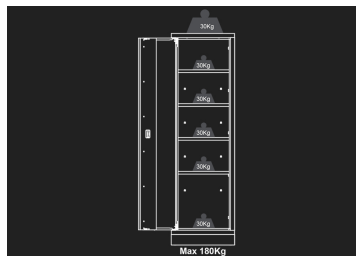

### Werkzeugschrank - 1 Tür

- Öffnung der Türe umkehrbar
- Geliefert mit 4 Regalbrettern
- Abschliessbar (Schlüssel)
- Fassade Grau, glänzend
- Gehäuse Schwarz, matt

Abmessungen L x B x H (mm)

Farbe

87D1102AKG

600 x 460 x 2000

Schwarz / Grau