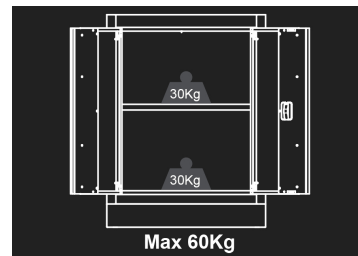

87D1103AKB

Niedriges Möbel - 2 Türen

- Geliefert mit 1 Regal
- Schlüsselverschlusses
- Blaue Fassade , glänzende Fertigstellung
- Schwarze Gehäuse, matte Fertigstellung
- Arbeitsplatte separat erhältlich.

Abmessungen L x B x H (mm)

Farbe

87D1103AKB

680 x 460 x 910

Schwarze / Königsblaue