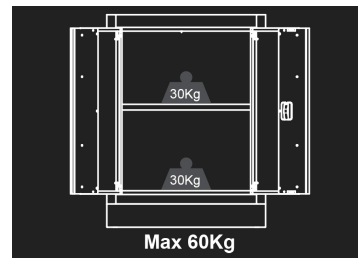

87D11AKBC

Niedriges Möbel - 2 Türen

- Geliefert mit 1 Regal
- Schlüsselverschlusses
- Blaue Fassade , glänzende Fertigstellung
- Schwarze Gehäuse, matte Fertigstellung
- Arbeitsplatte separat erhältlich.

Abmessungen L x B x H (mm)

Farbe

87D11AKBC

680 x 460 x 910

Schwarze / Königsblaue