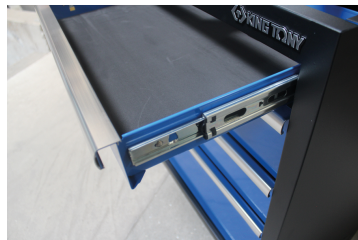

87D1104AKB

Niedriges Möbel - 4 Schubladen

- Schlüsselverschlusses
- Schubladen mit Kugelschienenführung
- Schubladen vereinbar mit dem Schaummodulen EVAWAVE
- Blaue Fassade , glänzende Fertigstellung
- Schwarze Gehäuse, matte Fertigstellung
- Arbeitsplatte separat erhältlich.

Abmessungen L x B x H (mm)

Fach-Größe L x B x H (mm)

Farbe

87D1104AKB

680 x 460 x 910

570 x 55 x 400 (1) 570 x 135
x 400 (1) 570 x 215 x 400 (2)

Schwarze / Königsblaue