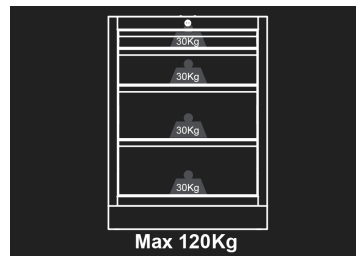

87D1104AKB

Niedriges Möbel - 4 Schubladen

- Schlüsselverschlusses
- Schubladen mit Kugelschienenführung
- Schubladen vereinbar mit dem Schaummodulen EVAWAVE
- Blaue Fassade , glänzende Fertigstellung
- Schwarze Gehäuse, matte Fertigstellung
- Arbeitsplatte separat erhältlich.

Abmessungen L x B x H (mm)

Fach-Größe L x B x H (mm)

Farbe

87D1104AKB

680 x 460 x 910

570 x 55 x 400 (1) 570 x 135
x 400 (1) 570 x 215 x 400 (2)

Schwarze / Königsblaue