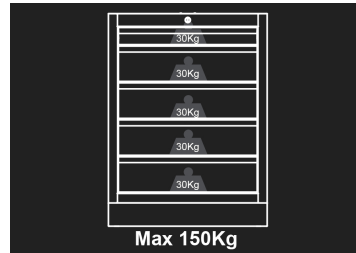

### Niedriges Möbel - 5 Schubladen

- Schlüsselverschlusses
- Schubladen mit Kugelschienenführung
- Schubladen vereinbar mit dem Schaummodulen EVAWAVE
- Arbeitsplatte separat erhältlich.

Abmessungen L x B x H (mm)

Fach-Größe L x B x H (mm)

Farbe

87D1105AKB

680 x 460 x 910

570 x 55 x 400 (1) 570 x 135  
x 400 (4)

Schwarze / Königsblaue