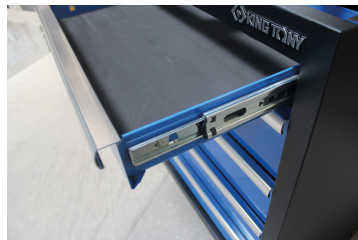

### Niedriges Möbel - 5 Schubladen

- Schlüsselverschlusses
- Schubladen mit Kugelschienenführung
- Schubladen vereinbar mit dem Schaummodulen EVAWAVE
- Arbeitsplatte separat erhältlich.

Abmessungen L x B x H (mm)

Fach-Größe L x B x H (mm)

Farbe

87D1105AKB

680 x 460 x 910

570 x 55 x 400 (1) 570 x 135  
x 400 (4)

Schwarze / Königsblaue