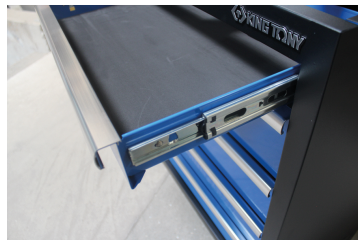

### Niedriges Möbel - 5 Schubladen

- Schlüsselverschlusses
- Schubladen mit Kugelschienenführung
- Schubladen vereinbar mit dem Schaummodulen EVAWAVE
- Arbeitsplatte separat erhältlich.

Abmessungen L x B x H (mm)

Fach-Größe L x B x H (mm)

Farbe

87D11AKBE

680 x 460 x 910

570 x 55 x 400 (1) 570 x 135  
x 400 (4)

Schwarze / Königsblaue