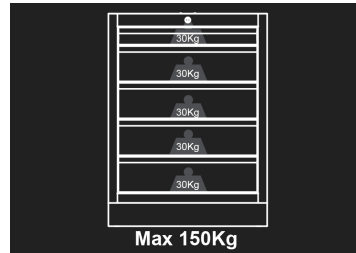

### Niedriges Möbel - 5 Schubladen

- Schlüsselverschlusses
- Schubladen mit Kugelschienenführung
- Schubladen vereinbar mit dem Schaummodulen EVAWAVE
- Arbeitsplatte separat erhältlich.

Abmessungen L x B x H (mm)

Fach-Größe L x B x H (mm)

Farbe

87D11AKBE

680 x 460 x 910

570 x 55 x 400 (1) 570 x 135  
x 400 (4)

Schwarze / Königsblaue