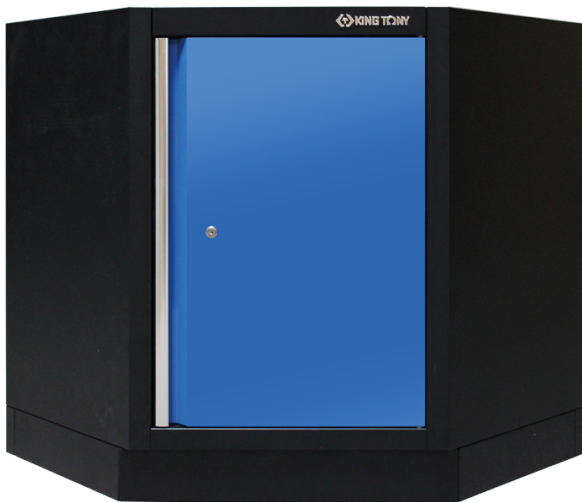

## 87D1113AKB

### Niedriges Möbel - 1 Tür

- Fassade Königsblau, glänzend
- Gehäuse Schwarz, matt
- Geliefert mit 1 Regalbrett
- Abschliessbar (Schlüssel)
- Bei einer Konstruktion mit Lochwänden, 2 halbe Pfosten (87D11071AKB) für die Ecke vorsehen
- Arbeitsplatte separat erhältlich.

Abmessungen L x B x H (mm)

Farbe

87D1113AKB

865 x 865 x 910

Schwarz / Königsblau