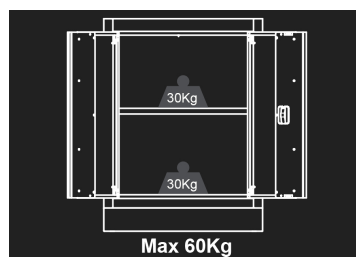

### Niedriges Möbel - 2 Türen

- Geliefert mit 1 Regal
- Schlüsselverschlusses
- Fachada gris, acabado brillante
- Schwarze Gehäuse, matte Fertigstellung
- Arbeitsplatte separat erhältlich.

Abmessungen L x B x H (mm)

Farbe

87D11AKGC

680 x 460 x 910

Schwarze/Grau