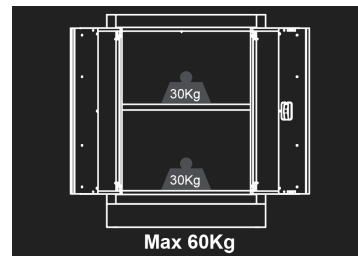

87D1103AKG

Niedriges Möbel - 2 Türen

- Geliefert mit 1 Regal
- Schlüsselverschlusses
- Fachada gris, acabado brillante
- Schwarze Gehäuse, matte Fertigstellung
- Arbeitsplatte separat erhältlich.

Abmessungen L x B x H (mm)

Farbe

87D1103AKG

680 x 460 x 910

Schwarze/Grau