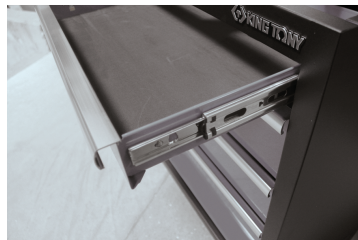

### Niedriges Möbel - 4 Schubladen

- Schlüsselverschlusses
- Schubladen mit Kugelschienenführung
- Schubladen vereinbar mit dem Schaummodulen EVAWAVE
- Grau Fassade , glänzende Fertigstellung
- Schwarze Gehäuse, matte Fertigstellung
- Arbeitsplatte separat erhältlich.

Abmessungen L x B x H (mm)

Fach-Größe L x B x H (mm)

Farbe

87D1104AKG

680 x 460 x 910

570 x 55 x 400 (1) 570 x 135  
x 400 (1) 570 x 215 x 400 (2)

Schwarze/Grau