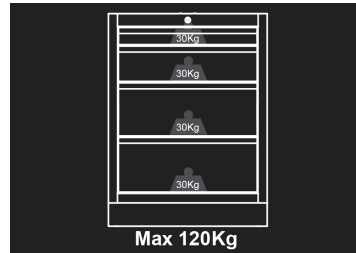

87D11AKGD

Niedriges Möbel - 4 Schubladen

- Schlüsselverschlusses
- Schubladen mit Kugelschienenführung
- Schubladen vereinbar mit dem Schaummodulen EVAWAVE
- Grau Fassade , glänzende Fertigstellung
- Schwarze Gehäuse, matte Fertigstellung
- Arbeitsplatte separat erhältlich.

Abmessungen L x B x H (mm)

Fach-Größe L x B x H (mm)

Farbe

87D11AKGD

680 x 460 x 910

570 x 55 x 400 (1) 570 x 135
x 400 (1) 570 x 215 x 400 (2)

Schwarze/Grau