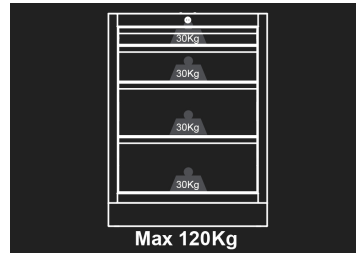

### Niedriges Möbel - 4 Schubladen

- Schlüsselverschlusses
- Schubladen mit Kugelschienenführung
- Schubladen vereinbar mit dem Schaummodulen EVAWAVE
- Grau Fassade , glänzende Fertigstellung
- Schwarze Gehäuse, matte Fertigstellung
- Arbeitsplatte separat erhältlich.

Abmessungen L x B x H (mm)

Fach-Größe L x B x H (mm)

Farbe

87D1104AKG

680 x 460 x 910

570 x 55 x 400 (1) 570 x 135  
x 400 (1) 570 x 215 x 400 (2)

Schwarze/Grau