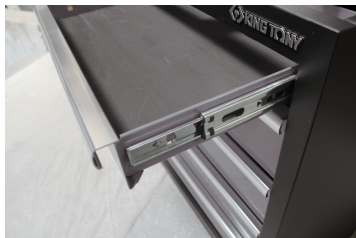

87D1105AKG

Niedriges Möbel - 5 Schubladen

- Schlüsselverschlusses
- Schubladen mit Kugelschienenführung
- Schubladen vereinbar mit dem Schaummodulen EVAWAVE
- Grau Fassade , glänzende Fertigstellung
- Schwarze Gehäuse, matte Fertigstellung
- Arbeitsplatte separat erhältlich.

Abmessungen L x B x H (mm)

Fach-Größe L x B x H (mm)

Farbe

87D1105AKG

680 x 460 x 910

570 x 55 x 400 (1) 570 x 135
x 400 (4)

Schwarze/Grau