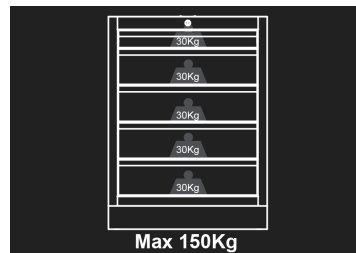

87D1105AKG

Niedriges Möbel - 5 Schubladen

- Schlüsselverschlusses
- Schubladen mit Kugelschienenführung
- Schubladen vereinbar mit dem Schaummodulen EVAWAVE
- Grau Fassade , glänzende Fertigstellung
- Schwarze Gehäuse, matte Fertigstellung
- Arbeitsplatte separat erhältlich.

Abmessungen L x B x H (mm)

Fach-Größe L x B x H (mm)

Farbe

87D1105AKG

680 x 460 x 910

570 x 55 x 400 (1) 570 x 135
x 400 (4)

Schwarze/Grau