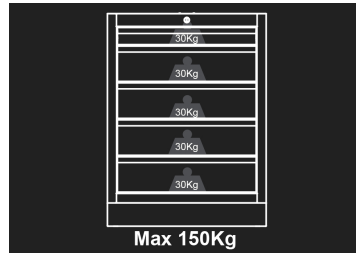

87D11AKGE

Niedriges Möbel - 5 Schubladen

- Schlüsselverschlusses
- Schubladen mit Kugelschienenführung
- Schubladen vereinbar mit dem Schaummodulen EVAWAVE
- Grau Fassade , glänzende Fertigstellung
- Schwarze Gehäuse, matte Fertigstellung
- Arbeitsplatte separat erhältlich.

Abmessungen L x B x H (mm)

Fach-Größe L x B x H (mm)

Farbe

87D11AKGE

680 x 460 x 910

570 x 55 x 400 (1) 570 x 135
x 400 (4)

Schwarze/Grau