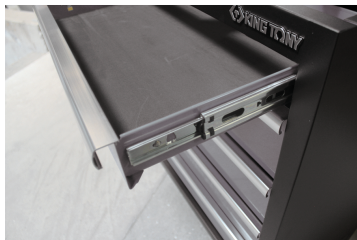

87D11AKGE

Niedriges Möbel - 5 Schubladen

- Schlüsselverschlusses
- Schubladen mit Kugelschienenführung
- Schubladen vereinbar mit dem Schaummodulen EVAWAVE
- Grau Fassade , glänzende Fertigstellung
- Schwarze Gehäuse, matte Fertigstellung
- Arbeitsplatte separat erhältlich.

Abmessungen L x B x H (mm)

Fach-Größe L x B x H (mm)

Farbe

87D11AKGE

680 x 460 x 910

570 x 55 x 400 (1) 570 x 135
x 400 (4)

Schwarze/Grau