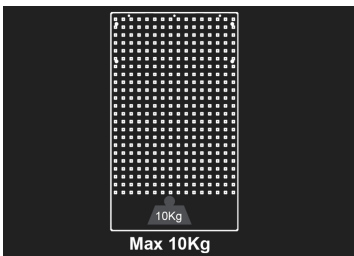

## 87D11AKGF

### Lochwand

- Fassade Grau, glänzend

	Abmessungen L x B x H (mm)	Farbe	Gewicht (Kg)
87D11AKGF	615 x 25 x 1052	Grau	5.3