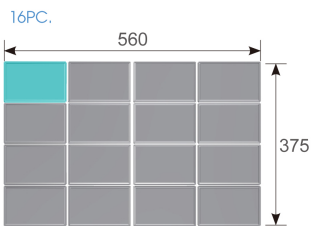

### Stauraumkistenset - 2 tlg. (140 x 93 mm)

- Für KING TONY Koffer
- Für Schubladen der KING TONY Werkstattwagen
- Für jede Art von Zubehör (Schraubenmuttern, Unterlegscheiben, Dichtungen, usw...)
- Aus Kunststoff

|  | Abmessungen (mm)   | Gewicht (g) | Einzelgewicht (g) | Gewicht Set (g) |
|---|--------------------|-------------|-------------------|-----------------|
| 84700002BS2   | 140 X 93 X 43 (x2) |             | 75                | 150             |