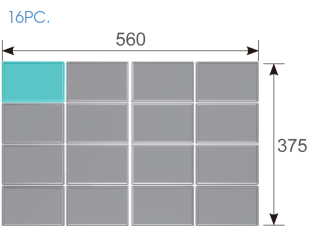

84700002BS2

Stauraumkistenset - 2 tlg. (140 x 93 mm)

- Für KING TONY Koffer
- Für Schubladen der KING TONY Werkstattwagen
- Für jede Art von Zubehör (Schraubenmuttern, Unterlegscheiben, Dichtungen, usw...)
- Aus Kunststoff

	Abmessungen (mm)	Gewicht (g)	Einzelgewicht (g)	Gewicht Set (g)
84700002BS2	140 X 93 X 43 (x2)		75	150