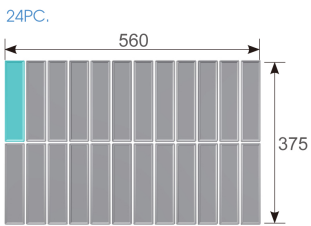

### Stauraumkistenset - 2 tlg. (187 x 47 mm)

- Für KING TONY Koffer
- Für Schubladen der KING TONY Werkstattwagen
- Für jede Art von Zubehör (Schraubenmuttern, Unterlegscheiben, Dichtungen, usw...)
- Aus Kunststoff

	Abmessungen (mm)	Gewicht (g)	Einzelgewicht (g)	Gewicht Set (g)
84700003BS2	187 x 47 x 43 (x2)		50	100