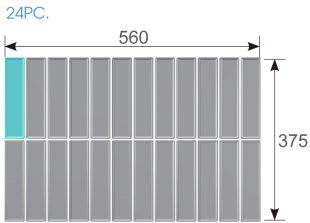

84700003BS2

Stauraumkistenset - 2 tlg. (187 x 47 mm)

- Für KING TONY Koffer
- Für Schubladen der KING TONY Werkstattwagen
- Für jede Art von Zubehör (Schraubenmuttern, Unterlegscheiben, Dichtungen, usw...)
- Aus Kunststoff

	Abmessungen (mm)	Gewicht (g)	Einzelgewicht (g)	Gewicht Set (g)
84700003BS2	187 x 47 x 43 (x2)		50	100