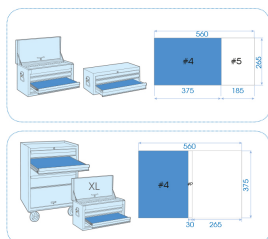

990131MR

M Schraubenschlüssel- und sechskant- und TORX®-Bit-Steckschlüssel-Modul-Satz - 31 tlg.

Einlage leer : 84990131MR
 L x B Abmessungen (mm) : 375x265
 Gewicht (Kg) : 3.1
 BOX/CTN : 1/10

■ #4

		Series		Content
			4033	T20 , T25 , T27 , T30 , T40 , T45 , T50 , T55 , T60
			4035	H4 , H5 , H6 , H7 , H8 , H10 , H12 , H14 , H17
			1120MR	H1.5, H2 , H2.5 , H3 , H4 , H5 , H6 , H8 , H10
			1930	10 x 11 , 12 x 14 , 14 x 17