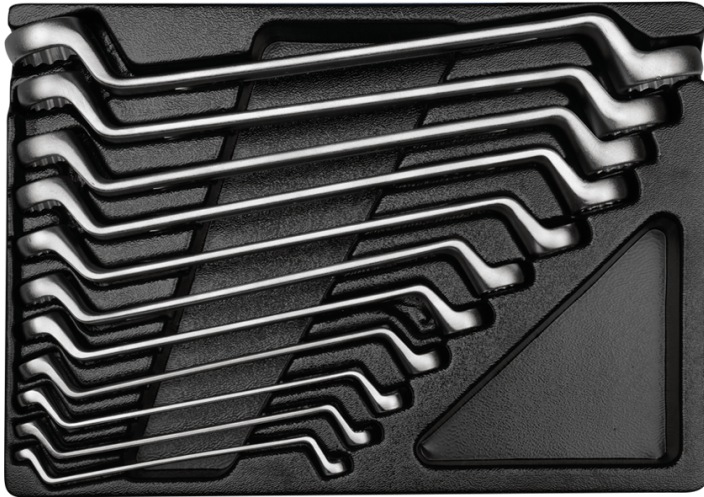

## 91711MR

**M**

### Ringschlüssel-Modul-Satz, 75° abgewinkelt - 11 tlg.

Einlage leer : 8491711MR  
L x B Abmessungen (mm) : 375x265  
Gewicht (Kg) : 2.8  
BOX/CTN : 1/10

■ #4

Series

Content

1970

6x7 - 8x9 - 10x11 - 12x13 - 14x15 - 16x17  
- 18x19 - 20x22 - 21x23 - 24x27 - 30x32