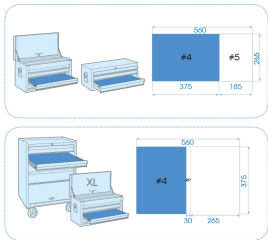

## 91711MR

**M**

### Ringschlüssel-Modul-Satz, 75° abgewinkelt - 11 tlg.

Einlage leer : 8491711MR  
L x B Abmessungen (mm) : 375x265  
Gewicht (Kg) : 2.8  
BOX/CTN : 1/10

■ #4

Series

Content

1970

6x7 - 8x9 - 10x11 - 12x13 - 14x15 - 16x17  
- 18x19 - 20x22 - 21x23 - 24x27 - 30x32