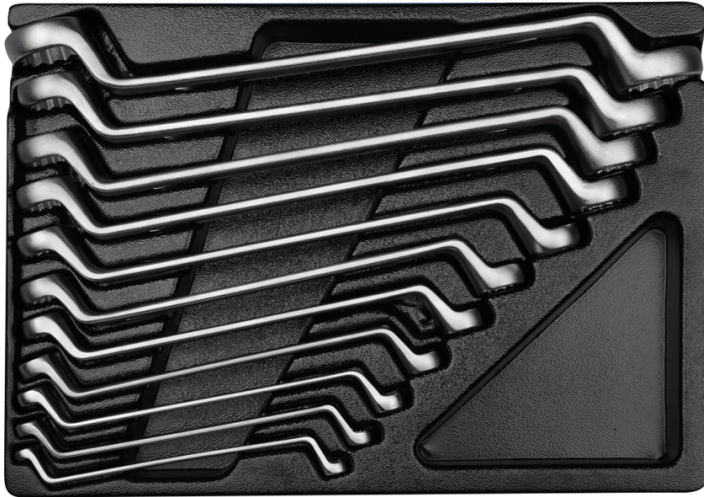

91711MR

M

Ringschlüssel-Modul-Satz, 75° abgewinkelt - 11 tlg.

Einlage leer : 8491711MR
L x B Abmessungen (mm) : 375x265
Gewicht (Kg) : 2.8
BOX/CTN : 1/10

■ #4

Series

Content

1970

6x7 - 8x9 - 10x11 - 12x13 - 14x15 - 16x17
- 18x19 - 20x22 - 21x23 - 24x27 - 30x32