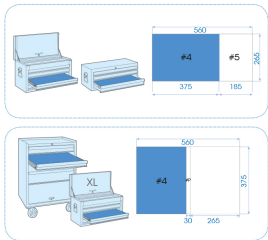

91711MR

M

Ringschlüssel-Modul-Satz, 75° abgewinkelt - 11 tlg.

Einlage leer : 8491711MR
L x B Abmessungen (mm) : 375x265
Gewicht (Kg) : 2.8
BOX/CTN : 1/10

■ #4

Series

Content

1970

6x7 - 8x9 - 10x11 - 12x13 - 14x15 - 16x17
- 18x19 - 20x22 - 21x23 - 24x27 - 30x32