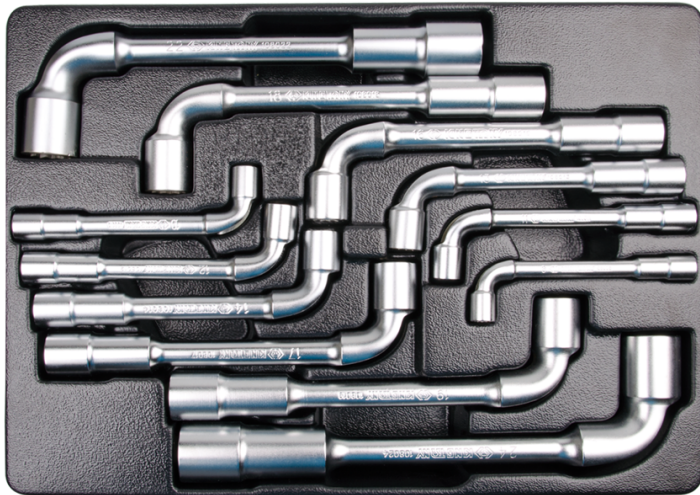

91812MR

M Doppelsteckschlüssel-Satz
abgewinkelt, "6 x 12-kant" - 12 tlg.

Einlage leer : 8491812MR
L x B Abmessungen (mm) : 375x265
Gewicht (Kg) : 4.75
BOX/CTN : 1/6

■ #4

Series

Content

1080

8, 10, 11, 12, 13, 14, 16, 17, 18, 19, 22,
24