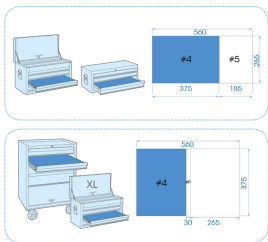

91812MR

M Doppelsteckschlüssel-Satz
abgewinkelt, "6 x 12-kant" - 12 tlg.

Einlage leer : 8491812MR
L x B Abmessungen (mm) : 375x265
Gewicht (Kg) : 4.75
BOX/CTN : 1/6

■ #4

Series

Content

1080

8, 10, 11, 12, 13, 14, 16, 17, 18, 19, 22,
24