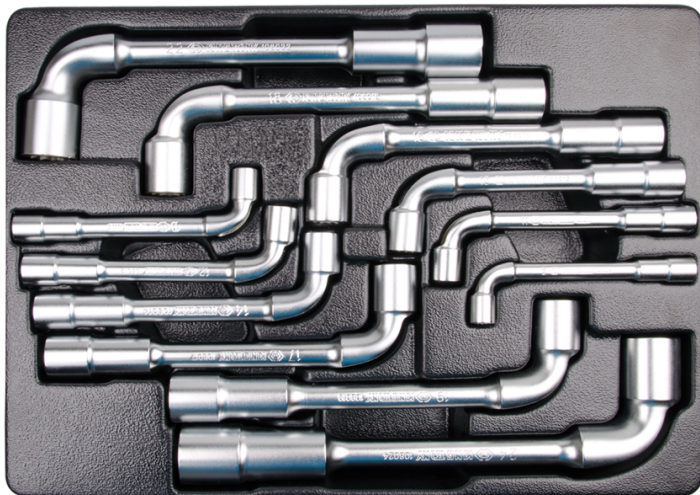

91912MR

M Doppelsteckschlüssel-Set,
abgewinkelt, "6x6-Kant" - 12 tlg.

Einlage leer : 8491813MR
L x B Abmessungen (mm) : 375x265
Gewicht (Kg) : 4.75
BOX/CTN : 1/6

■ #4

Series

Content

1081

8 - 10 - 11 - 12 - 13 - 14 - 16 - 17 - 18 - 19
- 22 - 24