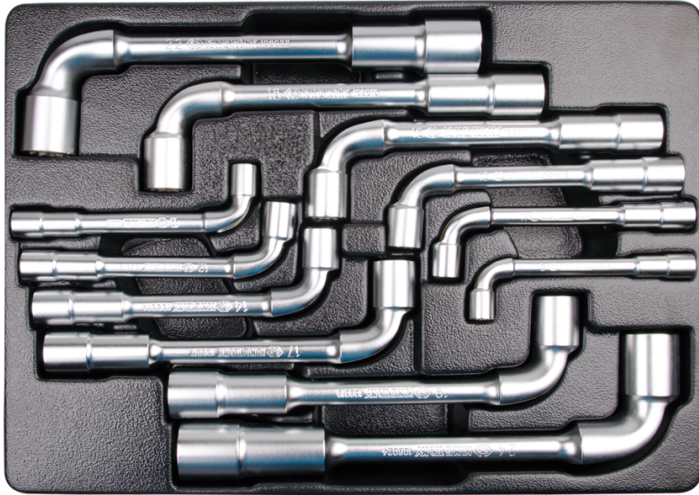

91912MR

M

Doppelsteckschlüssel-Set, abgewinkelt, "6x6-Kant" - 12 tlg.

Einlage leer : 8491813MR
L x B Abmessungen (mm) : 375x265
Gewicht (Kg) : 4.75
BOX/CTN : 1/6

■ #4

Series

Content

1081

8 - 10 - 11 - 12 - 13 - 14 - 16 - 17 - 18 - 19
- 22 - 24