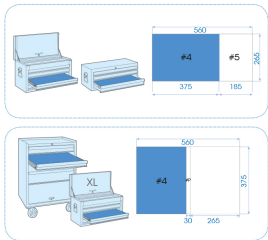

91912MR

M

Doppelsteckschlüssel-Set, abgewinkelt, "6x6-Kant" - 12 tlg.

Einlage leer : 8491813MR
L x B Abmessungen (mm) : 375x265
Gewicht (Kg) : 4.75
BOX/CTN : 1/6

■ #4

Series

Content

1081

8 - 10 - 11 - 12 - 13 - 14 - 16 - 17 - 18 - 19
- 22 - 24