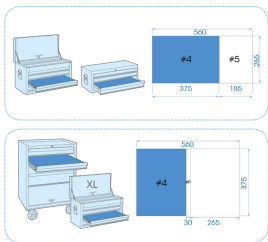

922108MR

M L-Griff-Innensechskantschlüssel-Modul-Satz - 8 tlg.

Einlage leer : 84922108MR
Gewicht (Kg) : 1.1

■ #4 (375 x 265 mm)

Series

Content

1160MR

H2 , H2.5 , H3 , H4 , H5 , H6 , H8 , H10