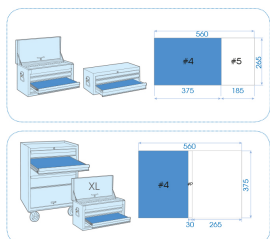

922108MR

M L-Griff-Innensechskantschlüssel-Modul-Satz - 8 tlg.

Einlage leer : 84922108MR

Gewicht (Kg) : 1.1

■ #4 (375 x 265 mm)

Series

Content

1160MR