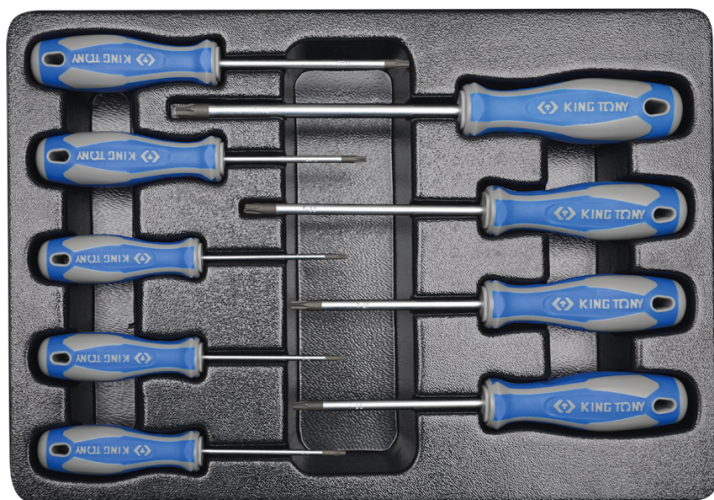

### RESISTORX® Schraubendreher-Modul- Satz - 9 tlg.

Einlage leer : 84931909PR  
L x B Abmessungen (mm) : 375x265  
Gewicht (Kg) : 1.1  
BOX/CTN : 1/10

■ #4

Series

Content

1427

T8 - T9 - T10 - T15 - T20 - T25 - T27 - T30 -  
T40