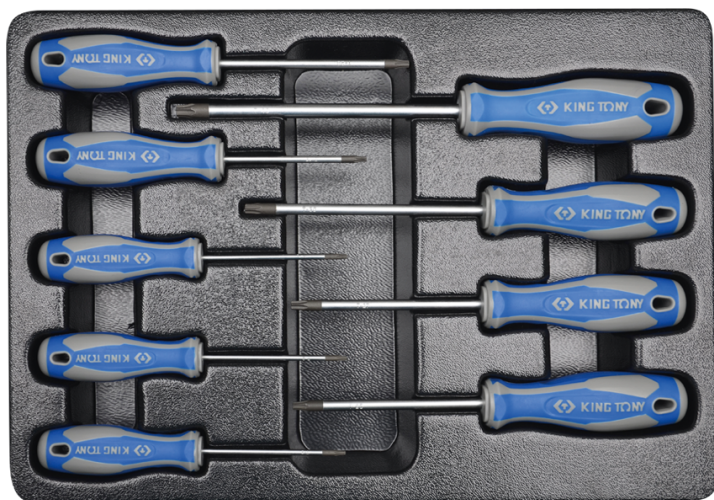

### RESISTORX® Schraubendreher-Modul- Satz - 9 tlg.

Einlage leer : 84931909PR  
L x B Abmessungen (mm) : 375x265  
Gewicht (Kg) : 1.1  
BOX/CTN : 1/10

■ #4

Series

Content

1427

T8 - T9 - T10 - T15 - T20 - T25 - T27 - T30 - T40