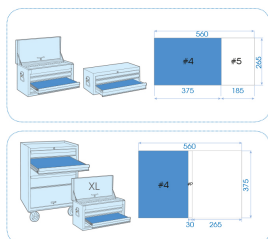

### RESISTORX® Schraubendreher-Modul- Satz - 9 tlg.

Einlage leer : 84931909PR  
L x B Abmessungen (mm) : 375x265  
Gewicht (Kg) : 1.1  
BOX/CTN : 1/10

■ #4

Series

Content

1427

T8 - T9 - T10 - T15 - T20 - T25 - T27 - T30 -  
T40