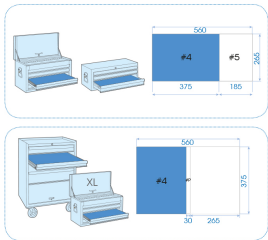

### M Steckschlüssel-Schraubendreher - 10 Stck.

L x B Abmessungen (mm) : 375x265

Gewicht (Kg) : 1.4

BOX/CTN : 1/6

■ #4

Series

Content

1450