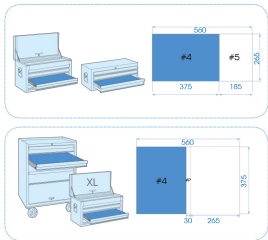

930110CR

M Steckschlüssel-Schraubendreher - 10 Stck.

L x B Abmessungen (mm) : 375x265

Gewicht (Kg) : 1.4

BOX/CTN : 1/6

■ #4

Series

Content