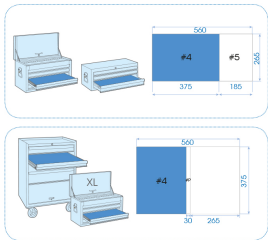

940207GP01

Zangen-Modul-Satz - 7 tlg.

Einlage leer : 84940207GP01
L x B Abmessungen (mm) : 375x265
Gewicht (Kg) : 1.5
BOX/CTN : 1/10

■ #4

	Series	Content
	 6463	646308
	 6211	621106
	 6311	631106
	68HS	68HS07
	68HB	68HB07
	68SS	68SS07
	68SB	68SB07