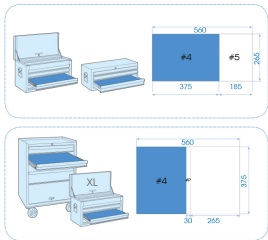

990106SR

Körner- und Splinttreiber-Satz mit Handschutz - 6 tlg.

Einlage leer : 84990106SR
L x B Abmessungen (mm) : 375x265
Gewicht (Kg) : 1.8
BOX/CTN : 1/6

■ #4

Series

Content

78220S

7822300S

764

Ø 4-5-6

761

Ø 5