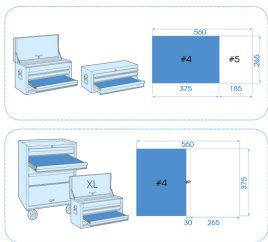

990106SR

Körner- und Splinttreiber-Satz mit Handschutz - 6 tlg.

Einlage leer : 84990106SR
L x B Abmessungen (mm) : 375x265
Gewicht (Kg) : 1.8
BOX/CTN : 1/6

■ #4

	Series	Content
	78220S	7822300S
	764	Ø 4-5-6
	761	Ø 5