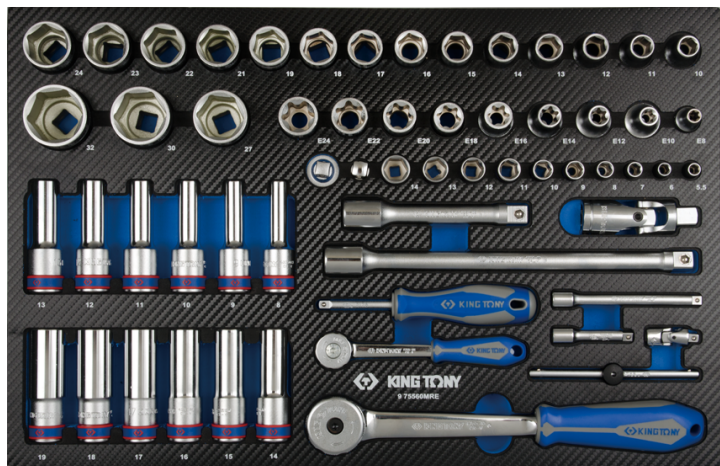

975560MRE

M 1/4" und 1/2" Steckschlüsselset und Zubehör, EVAWAVE - 60 tlg.

- #11
- Besondere Dimension für Schubfächer von modulierbaren Werkzeugwagen 874516BA

		Series	Content
		1/2"	4335M 10, 11, 12, 13, 14, 15, 16, 17, 18, 19, 21, 22, 23, 24, 27, 30, 32
		1/2"	4375M E8, E10, E12, E14, E16, E18, E20, E22, E24
		1/2"	4235M 8, 9, 10, 11, 12, 13, 14, 15, 16, 17, 18, 19
		1/4"	2335M 5.5, 6, 7, 8, 9, 10, 11, 12, 13, 14
		1/4"	2755G 275555G
		1/2"	4755G 475510G
		1/4"	2178DF 2178DF
		1/4"	2223 222302, 222304

KING TONY

Enjoy your work

		4251	425105, 425110
		2792	2792
		4791	4791
	 	2813	2813
	 	4813	4813
		2571	257145