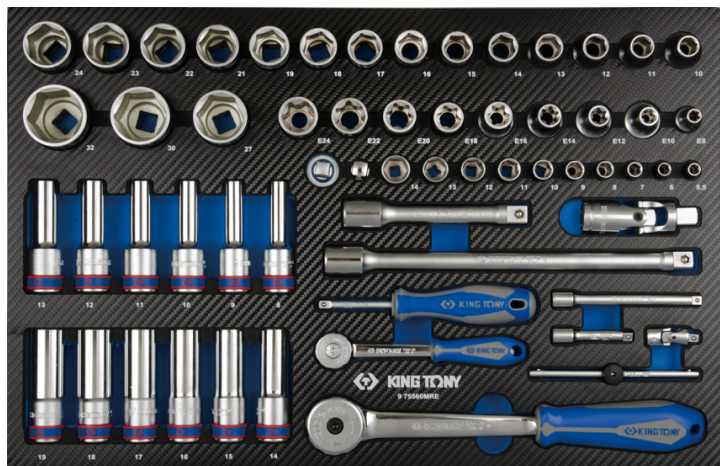

## 975560MRE

**M** 1/4" und 1/2" Steckschlüsselset und Zubehör, EVAWAVE - 60 tlg.

- #11
- Besondere Dimension für Schubfächer von modulierbaren Werkzeugwagen 874516BA

		Series	Content
		1/2"	4335M 10, 11, 12, 13, 14, 15, 16, 17, 18, 19, 21, 22, 23, 24, 27, 30, 32
		1/2"	4375M E8, E10, E12, E14, E16, E18, E20, E22, E24
		1/2"	4235M 8, 9, 10, 11, 12, 13, 14, 15, 16, 17, 18, 19
		1/4"	2335M 5.5, 6, 7, 8, 9, 10, 11, 12, 13, 14
		1/4"	2755G 275555G
		1/2"	4755G 475510G
		1/4"	2178DF 2178DF
		1/4"	2223 222302, 222304

**KING TONY**

*Enjoy your work*

		4251	425105, 425110
		2792	2792
		4791	4791
	 	2813	2813
	 	4813	4813
		2571	257145