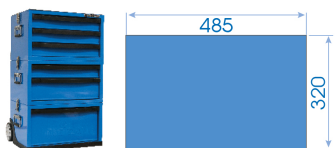

975560MRE

M 1/4" und 1/2" Steckschlüsselset und Zubehör, EVAWAVE - 60 tlg.

- #11
- Besondere Dimension für Schubfächer von modulierbaren Werkzeugwagen 874516BA

		Series	Content
		1/2"	4335M 10, 11, 12, 13, 14, 15, 16, 17, 18, 19, 21, 22, 23, 24, 27, 30, 32
		1/2"	4375M E8, E10, E12, E14, E16, E18, E20, E22, E24
		1/2"	4235M 8, 9, 10, 11, 12, 13, 14, 15, 16, 17, 18, 19
		1/4"	2335M 5.5, 6, 7, 8, 9, 10, 11, 12, 13, 14
		1/4"	2755G 275555G
		1/2"	4755G 475510G
		1/4"	2178DF 2178DF
		1/4"	2223 222302, 222304