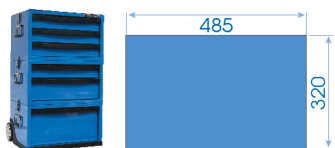

## 975560MRE

**M** 1/4" und 1/2" Steckschlüsselset und Zubehör, EVAWAVE - 60 tlg.

- #11
- Besondere Dimension für Schubfächer von modulierbaren Werkzeugwagen 874516BA

		Series	Content
		1/2"	4335M 10, 11, 12, 13, 14, 15, 16, 17, 18, 19, 21, 22, 23, 24, 27, 30, 32
		1/2"	4375M E8, E10, E12, E14, E16, E18, E20, E22, E24
		1/2"	4235M 8, 9, 10, 11, 12, 13, 14, 15, 16, 17, 18, 19
		1/4"	2335M 5.5, 6, 7, 8, 9, 10, 11, 12, 13, 14
		1/4"	2755G 275555G
		1/2"	4755G 475510G
		1/4"	2178DF 2178DF
		1/4"	2223 222302, 222304