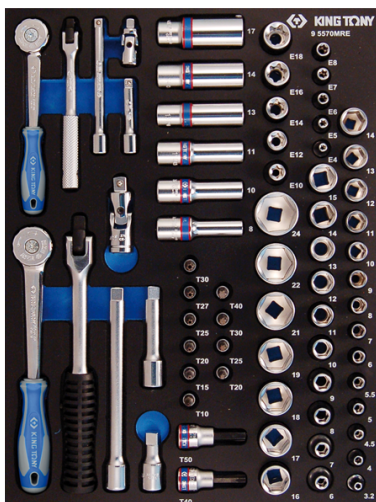

95570MRE

M 1/4" und 3/8" Steckschlüsselset mit Zubehör, metrisch, EVAWAVE - 70 tlg.

Einlage leer : EF5570

Gewicht (Kg) : 3.2

■ #9

		Series	Content
		1/4"	2335M 3.2, 4, 4.5, 5, 5.5, 6, 7, 8, 9, 10, 11, 12, 13, 14
		1/4"	2375M E4, E5, E6, E7, E8
		1/4"	2033 T20, T25, T30, T40
		1/4"	2037 T10H, T15H, T20H, T25H, T27H, T30H
	1/4"	2792	2792
	1/4"	2221	50, 100 mm
	1/4"	2452	245205F
	1/4"	2755G	275555G

KING TONY

Enjoy your work

			3335M	6, 7, 8, 9, 10, 11, 12, 13, 14, 15, 16, 17, 18, 19, 21, 22, 24
			3235M	8, 10, 11, 12, 14, 17
			3375M	E10, E12, E14, E16, E18
			3027	T40, T50
			3452G	345208G
			3755G	375508G
			3792	3792