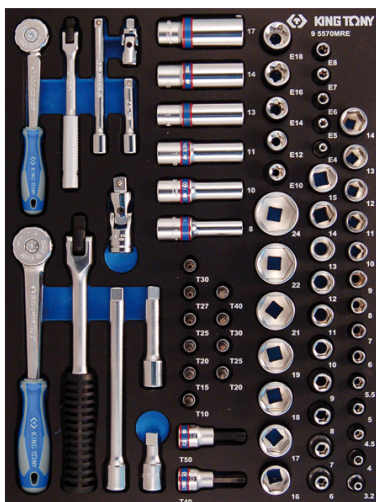

95570MRE

M 1/4" und 3/8" Steckschlüsselset mit Zubehör, metrisch, EVAWAVE - 70 tlg.

Einlage leer : EF5570
 Gewicht (Kg) : 3.2

■ #9

		Series	Content	
		1/4"	2335M	3.2, 4, 4.5, 5, 5.5, 6, 7, 8, 9, 10, 11, 12, 13, 14
		1/4"	2375M	E4, E5, E6, E7, E8
		1/4"	2033	T20, T25, T30, T40
		1/4"	2037	T10H, T15H, T20H, T25H, T27H, T30H
	1/4"		2792	2792
	1/4"		2221	50, 100 mm
	1/4"		2452	245205F
	1/4"		2755G	275555G

KING TONY

Enjoy your work

			3335M	6, 7, 8, 9, 10, 11, 12, 13, 14, 15, 16, 17, 18, 19, 21, 22, 24
			3235M	8, 10, 11, 12, 14, 17
			3375M	E10, E12, E14, E16, E18
			3027	T40, T50
			3452G	345208G
			3755G	375508G
			3792	3792