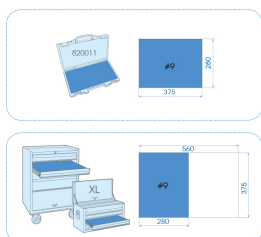

95570MRE

M 1/4" und 3/8" Steckschlüsselset mit Zubehör, metrisch, EVAWAVE - 70 tlg.

Einlage leer : EF5570
 Gewicht (Kg) : 3.2

■ #9

		Series	Content	
		1/4"	2335M	3.2, 4, 4.5, 5, 5.5, 6, 7, 8, 9, 10, 11, 12, 13, 14
		1/4"	2375M	E4, E5, E6, E7, E8
		1/4"	2033	T20, T25, T30, T40
		1/4"	2037	T10H, T15H, T20H, T25H, T27H, T30H
	1/4"		2792	2792
	1/4"		2221	50, 100 mm
	1/4"		2452	245205F
	1/4"		2755G	275555G

KING TONY

Enjoy your work

			3335M	6, 7, 8, 9, 10, 11, 12, 13, 14, 15, 16, 17, 18, 19, 21, 22, 24
			3235M	8, 10, 11, 12, 14, 17
			3375M	E10, E12, E14, E16, E18
			3027	T40, T50
			3452G	345208G
			3755G	375508G
			3792	3792