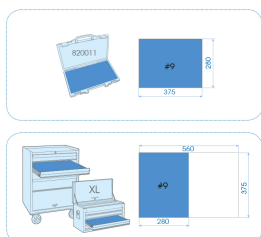

94537MRV

M 1/2" Steckschlüsselset und Zubehör in EVAWAVE - 37 tlg.

Einlage leer : EF4537

■ #9

		Series	Content
		1/2"	4335M 8, 10, 11, 12, 13, 14, 15, 16, 17, 18, 19, 20, 21, 22, 23, 24, 26, 27, 28, 30, 32
		1/2"	4375M E10, E12, E14, E16, E18, E20, E22, E24
		1/2"	4293 429302
		1/2"	4251 425105R, 425110R
		1/2"	4791 4791
		1/2"	463014RC 4635 463516M, 463521R
		1/2"	4779G 477910G