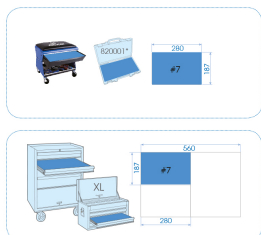

### 1/2" Sechskant und TORX® Bit-Set, EVAWAVE - 18 tlg.

Einlage leer : EF4138  
Gewicht (Kg) : 1.85

■ #7

Series

Content

1/2"

4033

T20, T25, T27, T30, T40, T45, T50, T55, T60