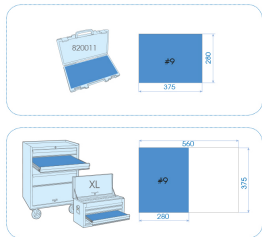

### Inbusschlüssel-Set, TORX® und 6-Kant Steckschlüssel, EVAWAVE - 31 tlg.

Einlage leer : EF990131  
Gewicht (Kg) : 2.94

■ #9

		Series		Content
			4033	T20 , T25 , T27 , T30 , T40 , T45 , T50 , T55 , T60
			4035	H4 , H5 , H6 , H7 , H8 , H10 , H12 , H14 , H17
			1120MR	H1.5 , H2 , H2.5 , H3 , H4 , H5 , H6 , H8 , H10
			1930	10x11 , 12x14 , 14x17
		3204		∅ 60~140