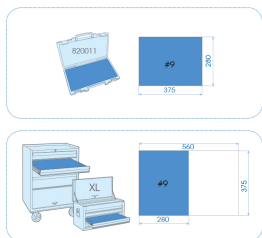

91112MRE

M Mausschlüssel metrisch, EVAWAVE -
12 tlg.

Einlage leer : EF1112
Gewicht (Kg) : 2.6

■ #9

Series

Content

1900

6x7, 8x9, 10x11, 12x13, 14x15, 16x17,
18x19, 20x22, 21x23, 24x27, 25x28, 30x32