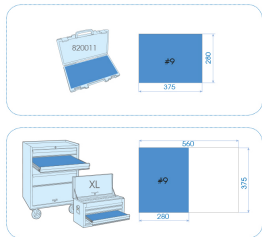

91112MRE

M Mausschlüssel metrisch, EVAWAVE - 12 tlg.

Einlage leer : EF1112
Gewicht (Kg) : 2.6

■ #9

Series

Content

1900

6x7, 8x9, 10x11, 12x13, 14x15, 16x17,
18x19, 20x22, 21x23, 24x27, 25x28, 30x32