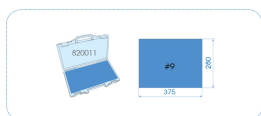

990313MRE

M

Maulschlüssel und Halbmond-Ringschlüssel, metrisch, EVAWAVE - 13 tlg.

Einlage leer : EF990313

Gewicht (Kg) : 2.1

■ #9

Series

Content

1900

6x7 - 8x9 - 10x11 - 12x13 - 14x15 - 16x17
- 18x19 - 20x22 - 21x23 - 22x24

1950

10x12 - 11x13 - 14x17