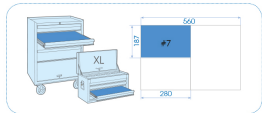

91306MRE

M Maulschlüssel, metrisch, EVAWAVE - 6 Stck.

Gewicht (Kg) : 1

■ #7 (187 x 280 mm)

Series

Content

1930

8 x 10 , 10 x 12 , 11 x 13 , 12 x 14 , 17 x 19 , 19 x 22