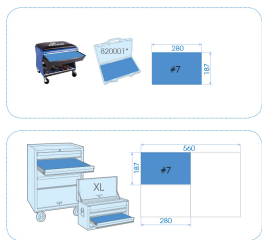

91306MRE

M Maulschlüssel, metrisch, EVAWAVE - 6 Stck.

Gewicht (Kg) : 1

■ #7 (187 x 280 mm)

Series

Content

1930

8 x 10 , 10 x 12 , 11 x 13 , 12 x 14 , 17 x 19 , 19 x 22