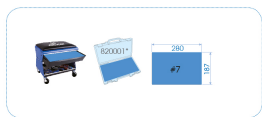

91306MRE

M Maulschlüssel, metrisch, EVAWAVE - 6 Stck.

Gewicht (Kg) : 1

■ #7 (187 x 280 mm)

Series

Content

1930

8 x 10 , 10 x 12 , 11 x 13 , 12 x 14 , 17 x 19 , 19 x 22