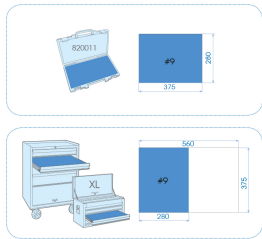

### L-Griff 6-Kant Schlüssel-Set, EVAWAVE - 8 tlg.

Einlage leer : EF22108  
Gewicht (Kg) : 1.1

■ #9

Series

Content

1160MR

H2, H2.5, H3, H4, H5, H6, H8, H10