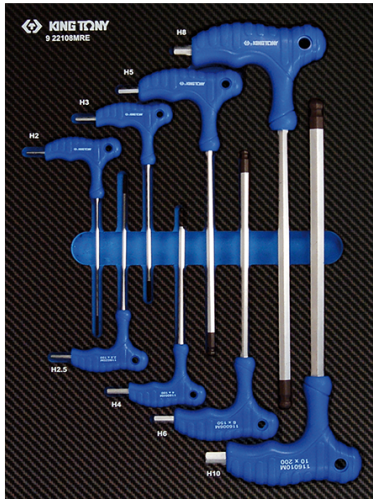

922108MRE

M L-Griff Inbusschlüssel-Set, EVAWAVE - 8 tlg.

Einlage leer : EF22108
Gewicht (Kg) : 1.1

■ #9

Series

Content

1160MR

H2, H2.5, H3, H4, H5, H6, H8, H10