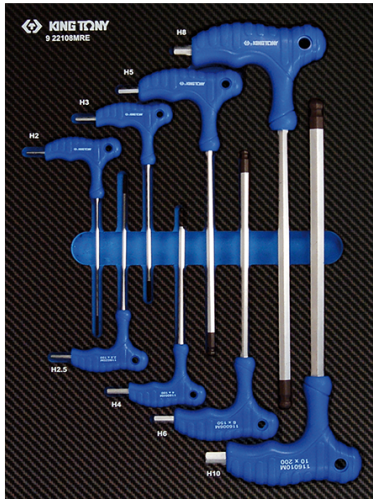

922108MRE

M

L-Griff 6-Kant Schlüssel-Set, EVAWAVE - 8 tlg.

Einlage leer : EF22108
Gewicht (Kg) : 1.1

■ #9