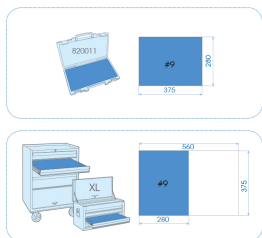

### Schlitz- und PHILIPS® "Heavy-Duty"-Schraubendreher, EVAWAVE - 8 tlg.

Einlage leer : EF30208  
Gewicht (Kg) : 1.6

■ #9

	Series	Content
 	1462	5.5 x100, 6.5 x 100, 6.5 x 150, 8 x 150, 8 x 175
 	1461	PH1 x 75, PH2 x 100, PH3 x 150