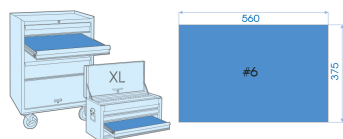

990319PRE

Schraubendreher-Kombiset - 19 tlg.

Gewicht (Kg) : 2.44

■ #6

	Series	Content
		1422 3 x 75, 4 x 100, 5.5 x 125, 6.5 x 150, 8 x 175
		1427 T10H x 75, T15H x 75, T20H x 100, T25H x 100, T27H x 100, T30H x 125, T40H x 150
		1421 PH0 x 60
		1428 PZ1x100, PZ3x150
	762G	22
	764G	ø4, ø5, ø6