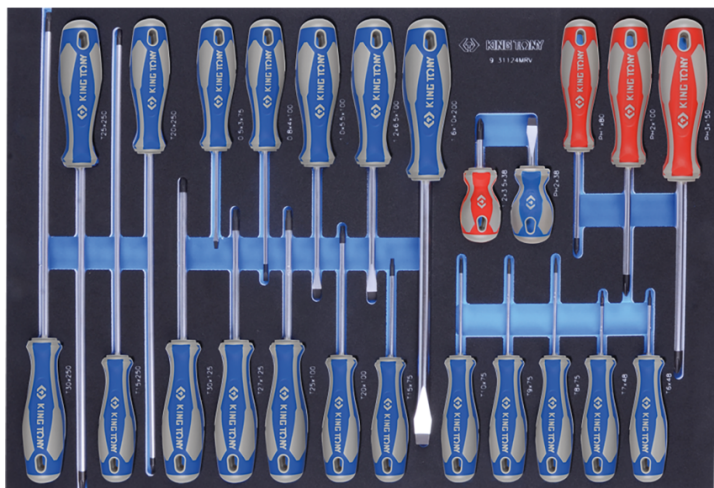

931124MRV

TORX®-, Schlitz-, PHILLIPS®
 schraubendreher-Set, EVAWAVE - 24
 tlg.

Einlage leer : EF31124

■ #6

Series

Content

1423

T6x48, T7x48, T8x75, T9x75, T10x75,
 T15x75, T15x250, T20x100, T20x250,
 T25x100, T25x250, T27x100, T30x125,
 T30x250

1422

3x75, 4x100, 5.5x100, 6.5x100, 10x200,
 6.5x38

1421

PH2x38, PH1x80, PH2x100, PH3x150