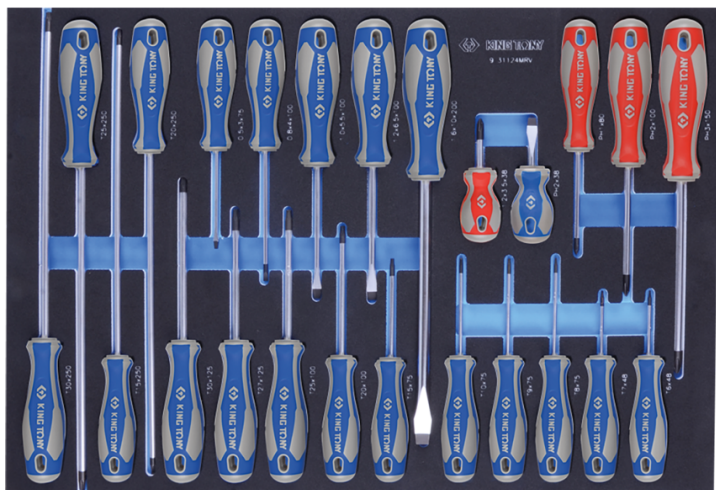

931124MRV

TORX®-, Schlitz-, PHILLIPS®
schraubendreher-Set, EVAWAVE - 24
tlg.

Einlage leer : EF31124

■ #6

	Series	Content
		1423 T6x48, T7x48, T8x75, T9x75, T10x75, T15x75, T15x250, T20x100, T20x250, T25x100, T25x250, T27x100, T30x125, T30x250
		1422 3x75, 4x100, 5.5x100, 6.5x100, 10x200, 6.5x38
		1421 PH2x38, PH1x80, PH2x100, PH3x150