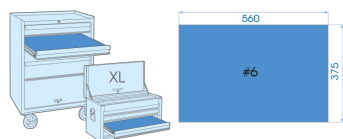

990413TQV

Feilen, Bürste und Sechskantschlüssel, EVAWAVE - 13tlg.

Einlage leer : EF990413

Gewicht (Kg) : 2.49

- #6 (560 x 375 mm)

	Series	Content
	 115HM	H8, H10, H13
	 1153R	T45
	751G	7510208G
	752G	7520208G
	753G	7530208G
	754G	7540208G
	755G	7550208G
	9CZ101	9CZ101