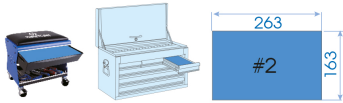

940112GPV

Zangen-Set, EVAWAVE - 2 tlg.

Einlage leer : EF40112
Gewicht (Kg) : 0.69

■ #2

	Series	Content
		6231 623108
		6311 631108