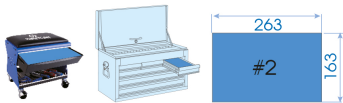

940112GPV

Zangen-Set, EVAWAVE - 2 tlg.

Einlage leer : EF40112
Gewicht (Kg) : 0.69

■ #2

	Series	Content
	 6231	623108
	 6311	631108