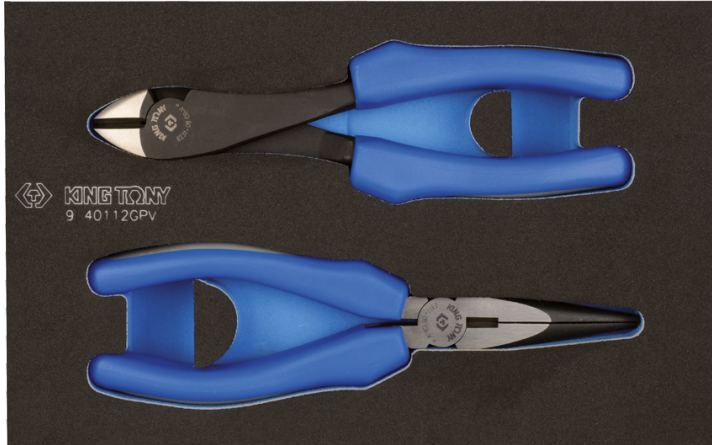

940112GPV

Zangen-Set, EVAWAVE - 2 tlg.

Einlage leer : EF40112
Gewicht (Kg) : 0.69

■ #2

	Series	Content
	 6231	623108
	 6311	631108