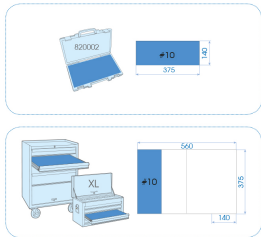

Series	Content
	67HS	67HS07
	67HB	67HB07
	68SS	68SS07
	68SB	68SB07