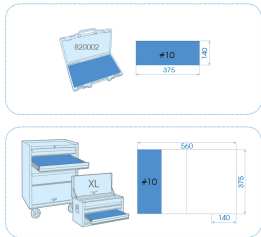

### Zangen-Set, EVAWAVE - 4 tlg.

Einlage leer : EF40104

■ #10

	Series	Content
		6311 631108
		6111 611106
		6231 623107
		6319C 631911