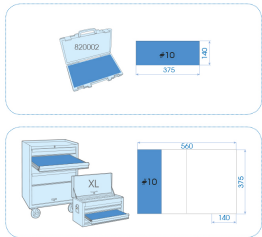

Series	Content
	68SS	68SS07
	68SB	68SB07
	67HS	67HS07
	67HB	67HB07