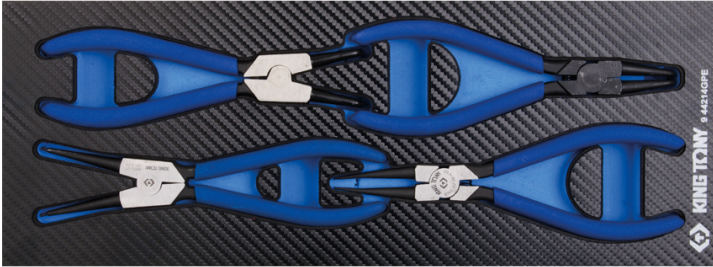

## 944214GPE

### Sicherungsringzangen-Set, EVAWAVE - 4 tlg.

■ #10

	Series	Content
	68SS	68SS07
	68SB	68SB07
	67HS	67HS07
	67HB	67HB07