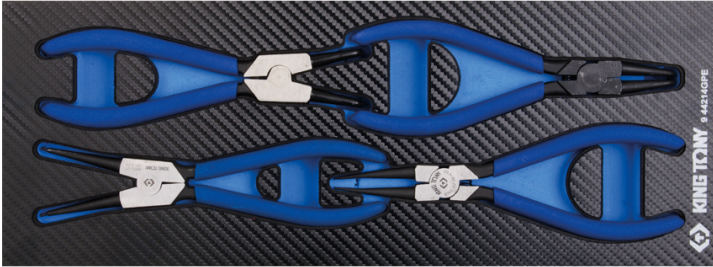

944214GPE

Sicherungsringzangen-Set, EVAWAVE - 4 tlg.

■ #10