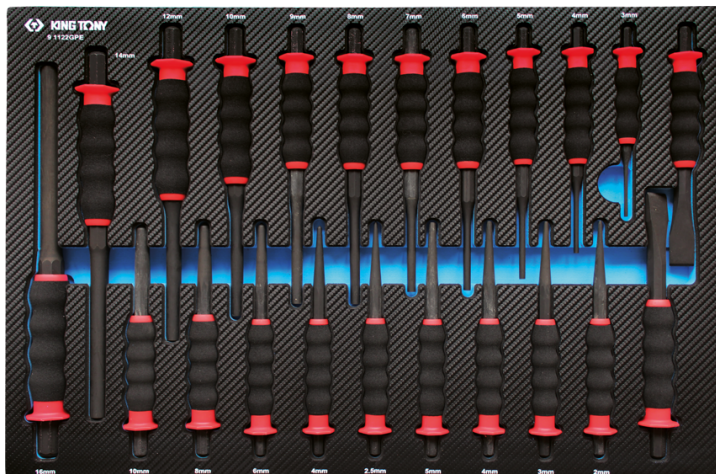

91122GPE

Ummantelter Splinttreiber, Meißel,
Durchtreiber und Körner, EVAWAVE -
22 tlg.

Einlage leer : EF1122
Gewicht (Kg) : 4.75

■ #6

Series

Content

761G

2.5x 185 mm, 4 x 185 mm, 6 x 185 mm, 8 x 185 mm, 10 x 185 mm

762G

18 x 190 mm, 22 x 210 mm

763G

2 x 185 mm, 3 x 185 mm, 4 x 185 mm, 5 x 185 mm

764G

3 x 150 mm, 4 x 180 mm, 5 x 200 mm, 6 x 210 mm, 7 x 210 mm, 8 x 220 mm, 9 x 220 mm, 10 x 230 mm, 12 x 250 mm, 14 x 290 mm, 16 x 350 mm