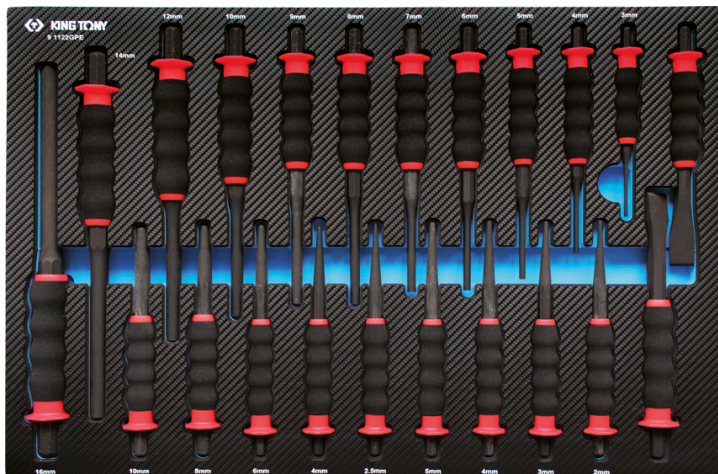

91122GPE

Ummantelter Splinttreiber, Meißel,
Durchtreiber und Körner, EVAWAVE -
22 tlg.

Einlage leer : EF1122
Gewicht (Kg) : 4.75

■ #6

Series

Content

761G

2.5x 185 mm, 4 x 185 mm, 6 x 185 mm, 8 x 185 mm, 10 x 185 mm

762G

18 x 190 mm, 22 x 210 mm

763G

2 x 185 mm, 3 x 185 mm, 4 x 185 mm, 5 x 185 mm

764G

3 x 150 mm, 4 x 180 mm, 5 x 200 mm, 6 x 210 mm, 7 x 210 mm, 8 x 220 mm, 9 x 220 mm, 10 x 230 mm, 12 x 250 mm, 14 x 290 mm, 16 x 350 mm