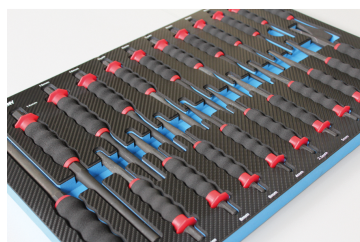

91122GPE

Ummantelter Splinttreiber, Meißel,
Durchtreiber und Körner, EVAWAVE -
22 tlg.

Einlage leer : EF1122
Gewicht (Kg) : 4.75

■ #6

Series

Content

761G

2.5x 185 mm, 4 x 185 mm, 6 x 185 mm, 8 x 185 mm, 10 x 185 mm

762G

18 x 190 mm, 22 x 210 mm

763G

2 x 185 mm, 3 x 185 mm, 4 x 185 mm, 5 x 185 mm

764G

3 x 150 mm, 4 x 180 mm, 5 x 200 mm, 6 x 210 mm, 7 x 210 mm, 8 x 220 mm, 9 x 220 mm, 10 x 230 mm, 12 x 250 mm, 14 x 290 mm, 16 x 350 mm