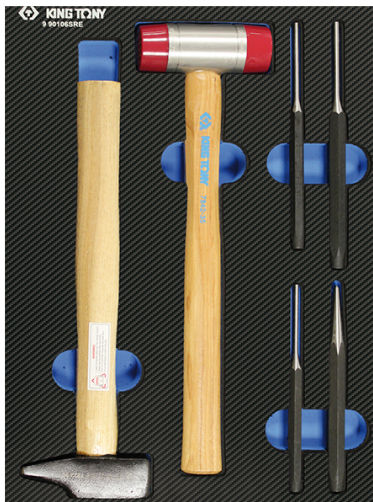

990106SRE

Splinttreiber und Hammer in EVAWAVE-Schaumstoffeinlage - 6 tlg.

Einlage leer : EF90106
Gewicht (Kg) : 1.7

■ #9

	Series	Content
	764	4 - 5 - 6
	761	5
	784235*	784235
	782230*	782230