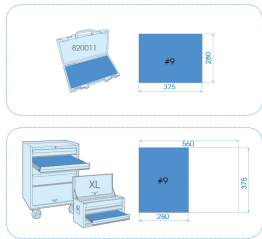

990106SRE

Splinttreiber und Hammer in EVAWAVE-Schaumstoffeinlage - 6 tlg.

Einlage leer : EF90106
Gewicht (Kg) : 1.7

■ #9

	Series	Content
	764	4 - 5 - 6
	761	5
	784235*	784235
	782230*	782230