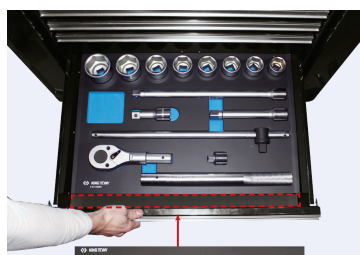

85700832B

EVAWAVE Keil für Schubladen
des BASIC und HIGH
VOLUME Werkstattwagen

- Für 87A347BA, 87A397BAUS, 87B3111B et 87B3116B

KING TONY

Abmessungen (mm)

Gewicht (Kg)

85700832B

564 x 25