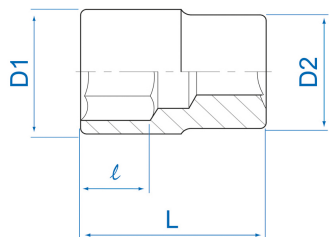

2330M

M Steckschlüsseinsatz, metrisch, Standard, 12-Kant 1/4"

DIN 3124

- Metrisch
- Chrom-Vanadium, hochglanz-verchromt

	Abmessungen (mm)	D1 (mm)	D2 (mm)	L (mm)	l (mm)	Gewicht (g)
233004M	4	6,8	11,8	24	4	10
233005M	5	8	11,8	24	6	11
233006M	6	9,2	11,8	24	7	11
233007M	7	10,3	11,8	24	7	11
233008M	8	11,4	11,8	24	8	11
233009M	9	12,8	12	24	8	15
233010M	10	14,3	13	24	9	14
233011M	11	15,8	14,2	24	9	20
233012M	12	16,8	15,5	24	9	22
233013M	13	17,8	16,5	24	9	24
233014M	14	19,6	18,5	24	9	30
233055M	5.5	8.7	11,8	24	6	11
233045M	4.5	6.8	11,8	24	4	9