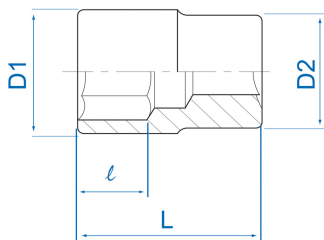

## 2330S

### **S** Steckschlüsseinsatz, Zoll, Standard, 12-Kant 1/4"

ANSI / ASME B107.1

- Zoll
- Chrom-Vanadium, hochglanz-verchromt

	Abmessung (Zoll)	D1 (mm)	D2 (mm)	L (mm)	l (mm)	Gewicht (g)
233005S	5/32"	6,8	11,8	24	4	10
233006S	3/16"	7,9	11,8	24	6	10
233007S	7/32"	8,7	11,8	24	6	11
233008S	1/4"	9,5	11,8	24	7	11
233009S	9/32"	10,3	11,8	24	7	11
233010S	5/16"	11,4	11,8	24	8	11
233011S	11/32"	13,7	12,2	24	8	13
233012S	3/8"	14,2	13	24	8	14
233014S	7/16"	15,8	14,2	24	9	19
233015S	15/32"	16,8	15,5	24	9	22
233016S	1/2"	17,6	16,5	24	9	24