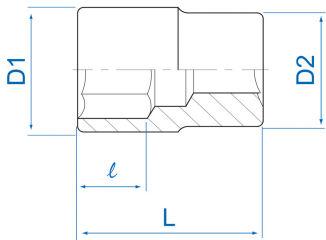

2335M

M Steckschlüsseinsatz, metrisch, Standard, 6-Kant 1/4"

DIN 3124

- Metrisch
- Chrom-Vanadium, hochglanz-verchromt

	Abmessungen (mm)	D1 (mm)	D2 (mm)	L (mm)	l (mm)	Gewicht (g)
233532M	3,2	5.7	11.8	24	3.5	9
233504M	4	6.8	11.8	24	4	10
233545M	4.5	7.4	11.8	24	5	10
233505M	5	8	11.8	24	6	11
233555M	5.5	8.7	11.8	24	6	11
233506M	6	9.2	11.8	24	7	11
233507M	7	10.3	11.8	24	7	11
233508M	8	11.4	11.8	24	8	11
233509M	9	12.8	12	24	8	15
233510M	10	14.3	13	24	9	14
233511M	11	15.8	14.2	24	9	20
233512M	12	16.8	15.5	24	9	22
233513M	13	17.8	16.5	24	9	24

KING TONY

Enjoy your work

233514M	14	19.6	18.5	24	9	30
233515M	15	20.9	19.3	24	12	39