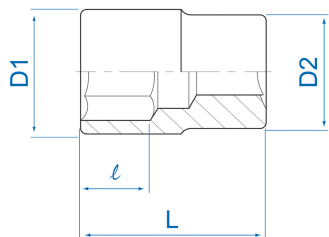

2335M

M Steckschlüsseinsatz, metrisch, Standard, 6-Kant 1/4"

DIN 3124

- Metrisch
- Chrom-Vanadium, hochglanz-verchromt

	Abmessungen (mm)	D1 (mm)	D2 (mm)	L (mm)	l (mm)	Gewicht (g)
233532M	3,2	5.7	11.8	24	3.5	9
233504M	4	6.8	11.8	24	4	10
233545M	4.5	7.4	11.8	24	5	10
233505M	5	8	11.8	24	6	11
233555M	5.5	8.7	11.8	24	6	11
233506M	6	9.2	11.8	24	7	11
233507M	7	10.3	11.8	24	7	11
233508M	8	11.4	11.8	24	8	11
233509M	9	12.8	12	24	8	15
233510M	10	14.3	13	24	9	14
233511M	11	15.8	14.2	24	9	20
233512M	12	16.8	15.5	24	9	22
233513M	13	17.8	16.5	24	9	24

233514M	14	19.6	18.5	24	9	30
233515M	15	20.9	19.3	24	12	39